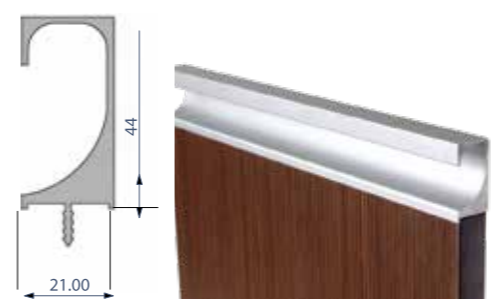

H4 ידית קומבי G
מתאים לדלתות: ציפורי, בניאס, אולטרה גלוס, עדן C2, C3, C5, גימור הידית: טבעי/צבע.