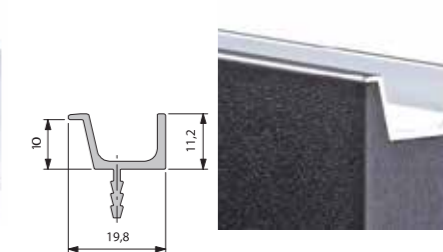

H17 מיני מרובע מתאים לדלתות: ציפורי, אולטרא גלוס, מרקורי, פריזמה-יהלום. גימור הידיית: טבעי/ברק משי/צבע.