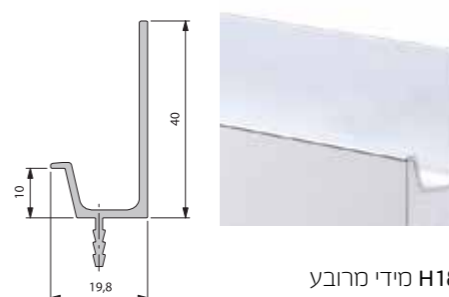

H18 מידי מרובע מתאים לדלתות: ציפורי, אולטרא גלוס, מרקורי, פריזמה-יהלום. גימור הידיית: טבעי/ברק משי/צבע.