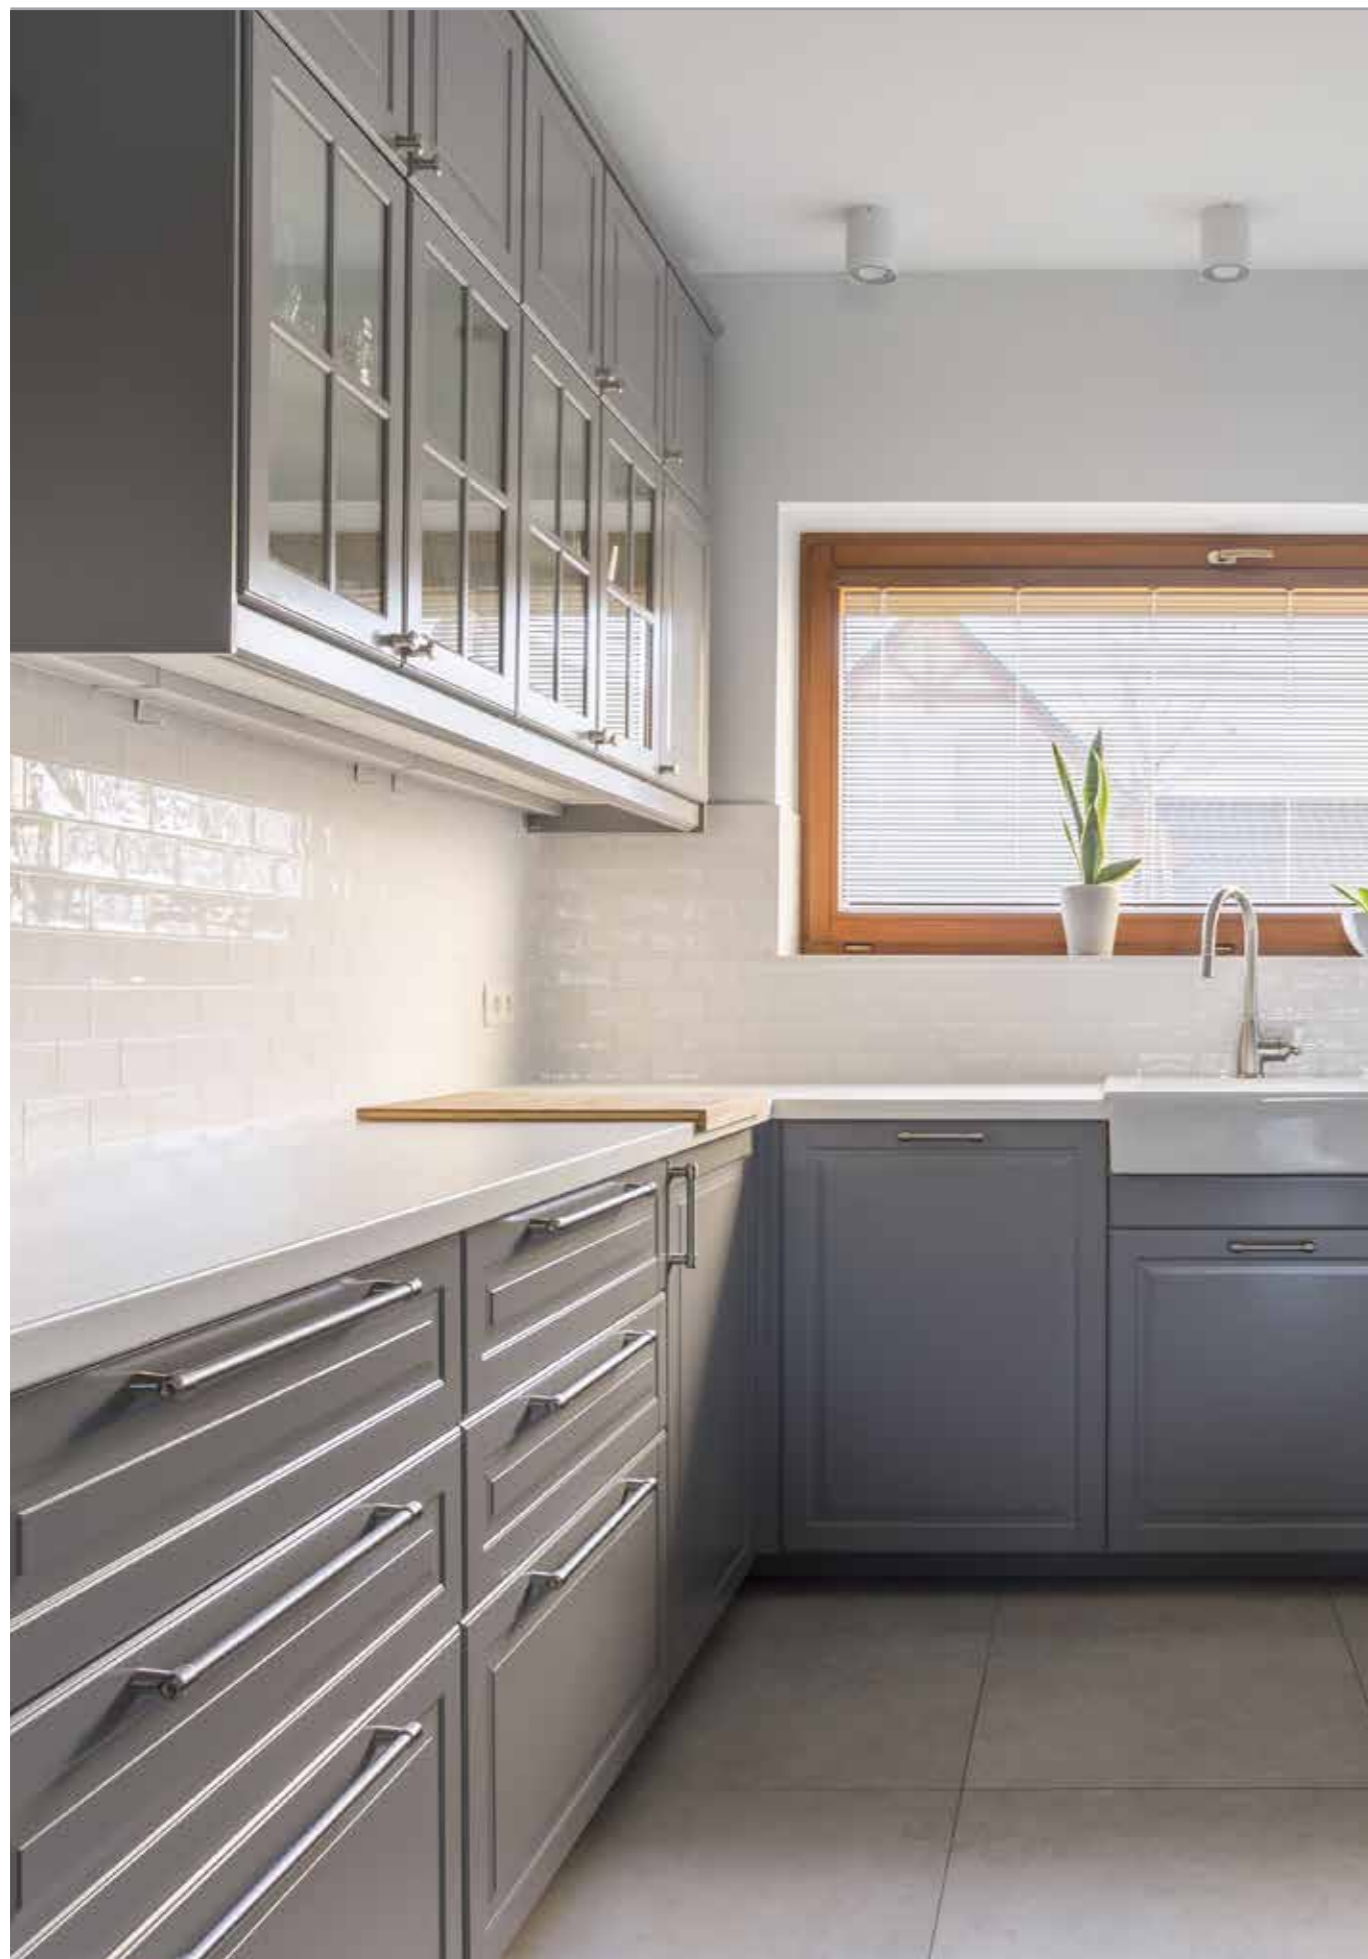

פוסט מילנו P5

חזיתות דגם: בניאס מחורץ #41
פולימר P056
זכוכית סבתא 5503

מידת מינימום בס"מ לדוגמת חריטה 

דגם אילון #81
פולימר P413 פנינה פלדה

שקמה #87
פולימר P415

ירדן #50

בניאס מחורץ #41

חזיתות דגם בניאס
פולימר P051 חול