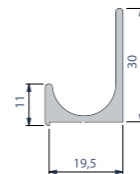

Alumex by Formex - ידיות אינטגרליות ומחלק ל-7

B1 פס מחלק
פס הפרדה וחיזוק לפרופילי אלומיניום.
גימור: טבעי.

H6 אינטרגלס
ידית לפרופילי אלומיניום.
גימור: טבעי.

H14 מיני קעור
ידית לפרופילי אלומיניום.
גימור: טבעי.