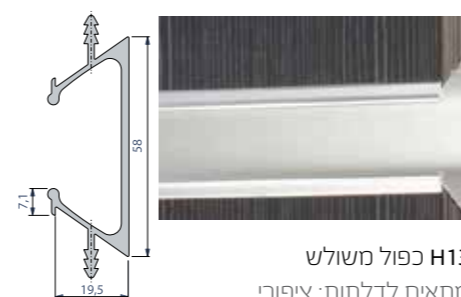

H180 היברידי מידי בצבע טבעי גימור הידיית: ציפוי פורמיקה

H180 היברידי מידי בצבע טבעי גימור הידיית: ציפוי פורמיקה, פריזמה-יהלום

H210 היברידי כפולה בצבע טבעי גימור הידיית: ציפוי פורמיקה, פריזמה-יהלום

ידיות אינטגרליות לדלתות ולארונות מטבח ואמבט