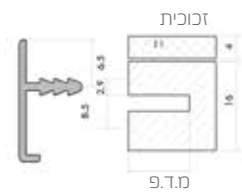

A8 גלקסי
פרופיל לזכוכית ע"ג מ.ד.פ.
גימור טבעי