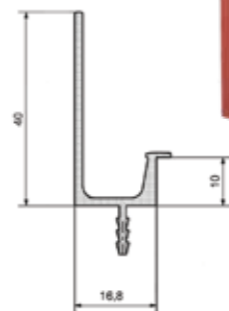

H18 ידית
גימור טבעי / ברק משי / צבע