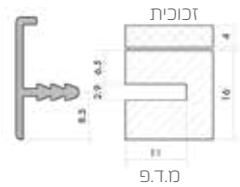

A7 נגה
פרופיל לזכוכית ע"ג מ.ד.פ.
גימור טבעי