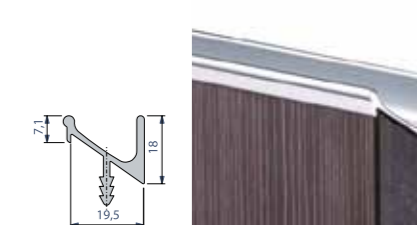

H11 מיני משולש מתאים לדלתות: ציפורי, אולטרא גלוס. גימור הידיית: טבעי/ברק משי/צבע.