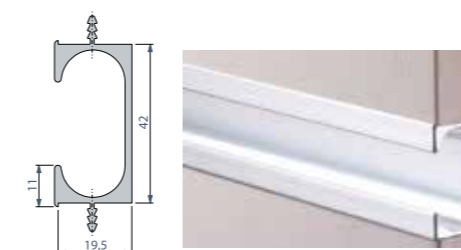

H16 כפול קעור מתאים לדלתות: ציפורי, אולטרא גלוס, בניאס. גימור הידיית: טבעי/ברק משי/צבע.