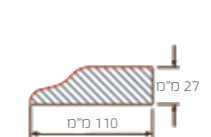

דגם נשר M0
אורך 2.40 מ'