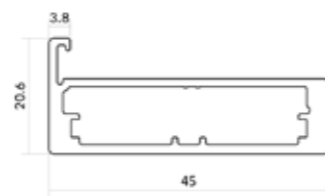

דלתות זכוכית Alumex by formex

דלתות זכוכית
 ויטרינות וקלפות לארונות מטבח

Alumex
 by formex

A8 גלקסי
 פרופיל לזכוכית ע"ג מ.ד.פ.
 גימור טבעי

A3 - 50 טיטן
 פרופיל אלומיניום 3.8 מ"מ

צירים לשימוש
 מרחק מרכז ציר מקצה דלת K:
 סטנדרט 10 ס"מ, מינימום 8 ס"מ
 גימור טבעי