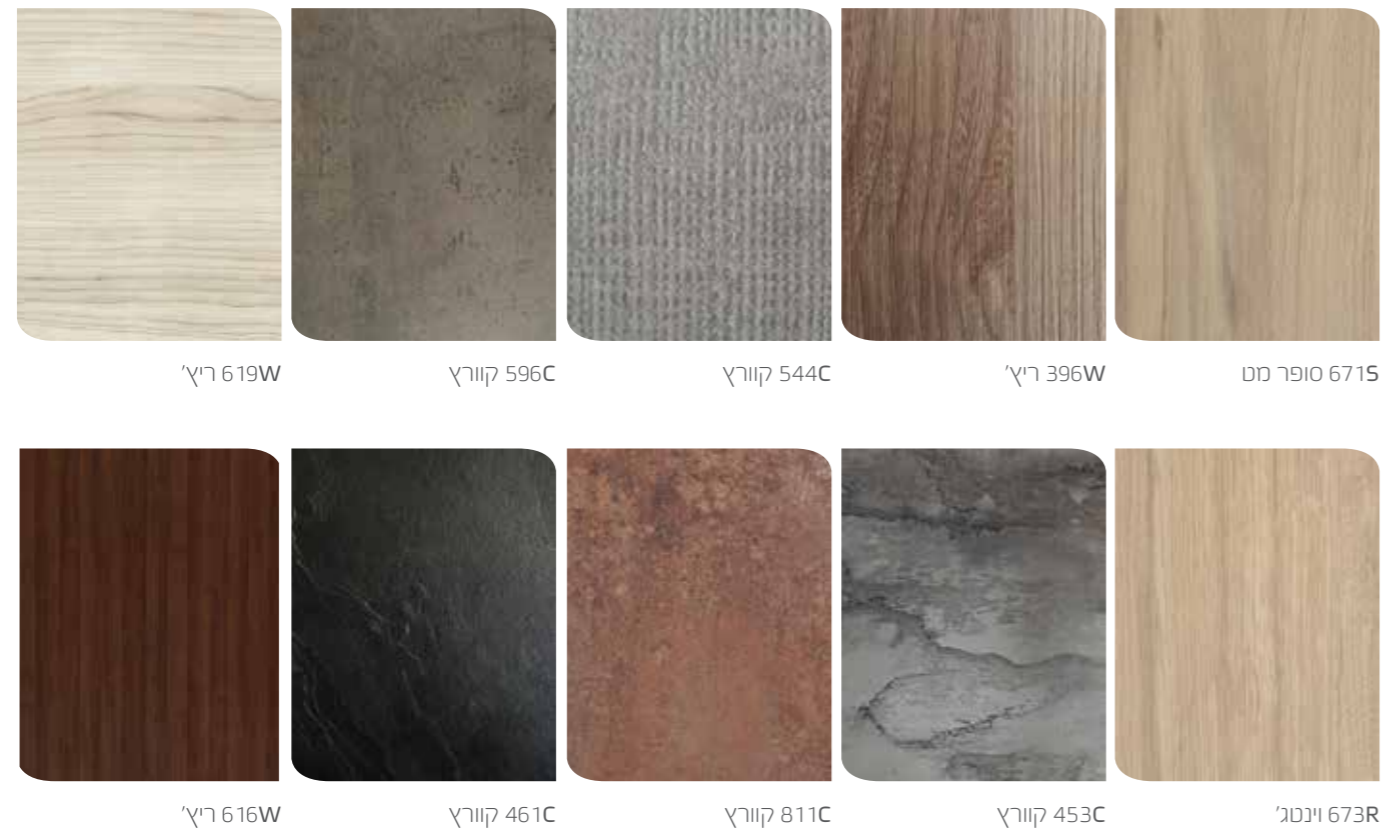

קולקציית הפורמיקות Dekopal by Formex