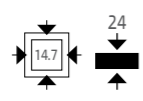

T3 איפראן פולימר P048 מגירה טנג'יר