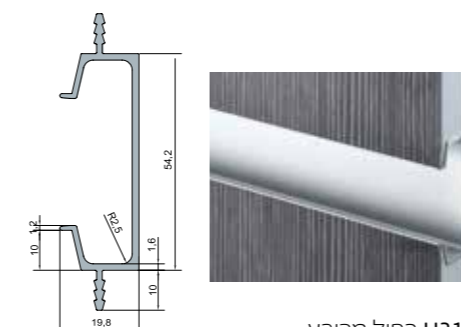

H21 כפול מרובע מתאים לדלתות אולטרא גלוס, ציפורי, מרקורי, פריזמה-יהלום. גימור הידיית: טבעי/ברק משי/צבע.