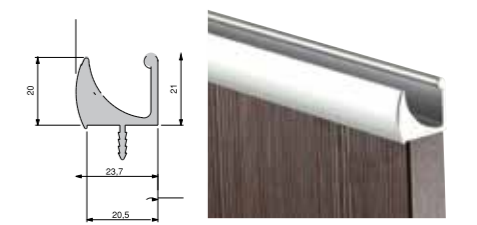

H2 מידי L
מתאים לדלתות: ציפורי, בניאס, אולטרה גלוס, עדן C2, C3, גימור הידית: טבעי/צבע.

ידיות אינטגרליות

H1 מיני U
מתאים לדלתות: ציפורי, בניאס, אולטרה גלוס, עדן C2, C3, גימור הידית: טבעי/צבע.