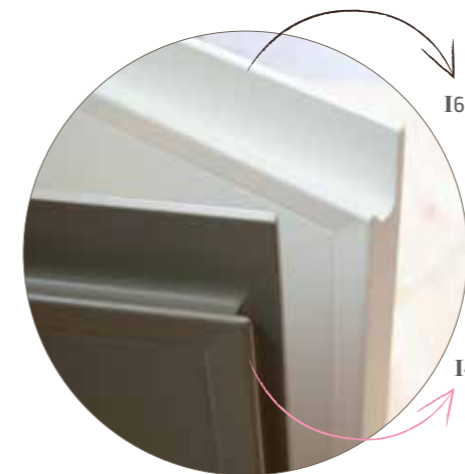

דגם סנדאי I6

דגם אוסקה I4