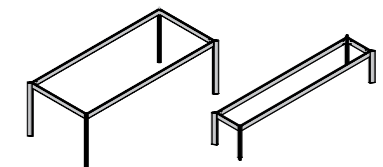

סוגי משטחים

- מגהלייט (50 מ"מ)
- משטחים מצופים בפורמיקה עם קנטיים תואמים או מיוחדים בעובי 20 מ"מ

SCHÜCO
design & solutions

Alumex

by Formex

משטחים מעוצבים ורגליים לדלפקים, שולחנות וספסלים

למגוון שימושים: שולחנות במטבחים ובפינות אוכל, דלפקים במזנונים ובסלונים, טופים לאיים במטבחים, שולחנות למעבדות, שולחנות למשרדי הייטק, שולחנות למשרדים מעוצבים, שולחנות אוכל ועוד. במגוון רחב של גדלים.

רגליים מאלומיניום לשולחנות ולספסלים
בגימור: inox אלומיניום טבעי לדגמי מרובע וטרפז,
ניתן לצבוע רגליים מדגם מרובע עד אורך 180 ס"מ
במגוון צבעים.

דגם מרובע