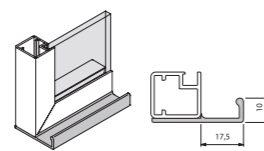

H5 גלאס גריפ ללא כרסום
ידית לפרופילי אלומיניום.
גימור: טבעי.