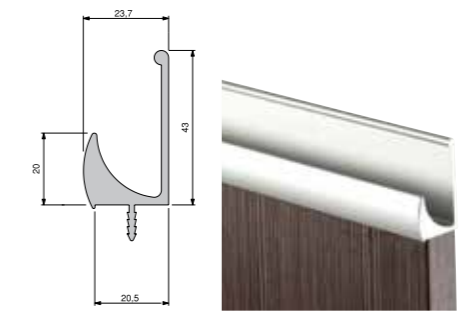

H180 היברידי מידי בצבע זהב 2152 מט גימור הידיית: ננו מט NA05 יהלום

H180 היברידי מידי בצבע לבן 2112 מט גימור הידיית: ציפוי פורמיקה 2112

ידיות אינטגרליות

H1 מיני U
מתאים לדלתות: ציפורי, בניאס, אולטרה גלוס, עדן C2, C3, גימור הידית: טבעי/צבע.