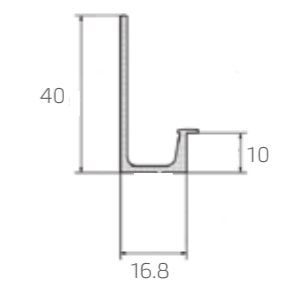

Alumex by Formex - ידיות אינטגרליות ומחלק ל-7