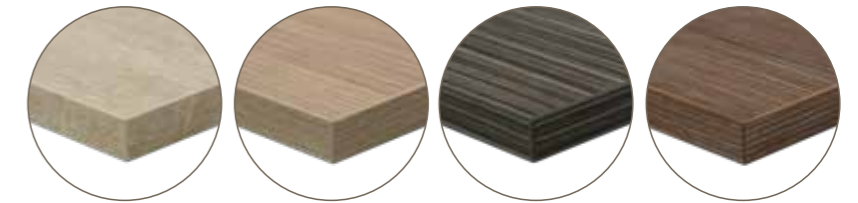

ציפורי #93 עם ידית H18 צבועה בלבן 2112 מט